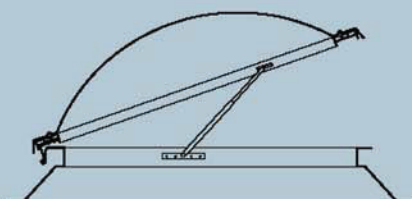

## RECTANGULARES

HUECO FORJADO (mm)	MEDIDA EXTERIOR EXF (mm)	ENTRADA LUZ CXD (mm)	ALTURA CUPULA H <sub>c</sub> (mm)	ALTURA ZOCALO PRFV H <sub>z</sub> (mm)	G (mm)
500x1000	425x925	295x795	100	150/250	65
600x900	525x825	395x695	115	150	65
640x2500	575x2420	375x2280	140	150	70
700x1000	615x915	485x785	140	150/250	65
800x1000	735x950	555x780	150	150	65
800x1100	735x1055	555x875	150	150	65
900x1200	820x1120	690x990	180	150	65
1000x1500	915x1415	785x1285	200	150	65
1000x2000	935x1940	805x1800	180	150	65
1600x2400	1525x2315	1385x2175	340	150	70
2000x3000	1930x2935	1770x2775	400	150	80

## CUADRADAS

HUECO FORJADO (mm)	MEDIDA EXTERIOR EXF (mm)	ENTRADA LUZ CXD (mm)	ALTURA CUPULA H <sub>c</sub> (mm)	ALTURA ZOCALO PRFV H <sub>z</sub> (mm)	G (mm)
600x600	520x520	390x390	105	150/250	65
700x700	610x610	480x480	115	150	65
800x800	710x710	580x580	125	150/250	65
900x900	815x815	685x685	165	150	65
1000x1000	915x915	785x785	180	150/250	65
1200x1200	1105x1105	975x975	225	150/250	65
1400x1400	1315x1315	1185x1185	270	150	65
1500x1500	1405x1405	1275x1275	280	150/250	65
1600x1600	1510x1510	1380x1380	290	150/250	65
1700x1700	1600x1600	1480x1480	300	150/250	65
2000x2000	1915x1915	1785x1785	330	150	65

## MODELOS DE APERTURAS