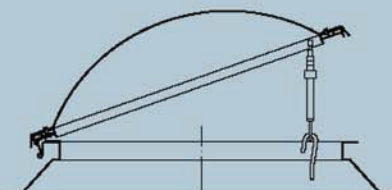

## CUADRADAS

HUECO FORJADO (mm)	MEDIDA EXTERIOR EXF (mm)	ENTRADA LUZ CXD (mm)	ALTURA CUPULA H <sub>c</sub> (mm)	ALTURA ZOCALO PRFV H <sub>z</sub> (mm)	G (mm)
600x600	520x520	390x390	105	150/250	65
700x700	610x610	480x480	115	150	65
800x800	710x710	580x580	125	150/250	65
900x900	815x815	685x685	165	150	65
1000x1000	915x915	785x785	180	150/250	65
1200x1200	1105x1105	975x975	225	150/250	65
1400x1400	1315x1315	1185x1185	270	150	65
1500x1500	1405x1405	1275x1275	280	150/250	65
1600x1600	1510x1510	1380x1380	290	150/250	65
1700x1700	1600x1600	1480x1480	300	150/250	65
2000x2000	1915x1915	1785x1785	330	150	65

## MODELOS DE APERTURAS

### Mod. MANDO TELESCÓPICO

Aparato practicable destinado al acceso a cubierta y a la iluminación cenital.

Su apertura es manual, hasta 90°.