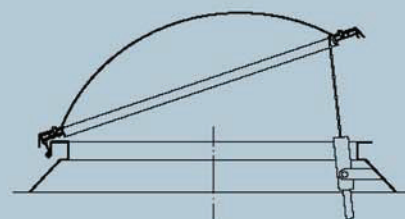

Mod. MANDO ELÉCTRICO

Aparato practicable destinado a la ventilación natural y a la iluminación cenital. Su apertura se realiza mediante motor eléctrico.